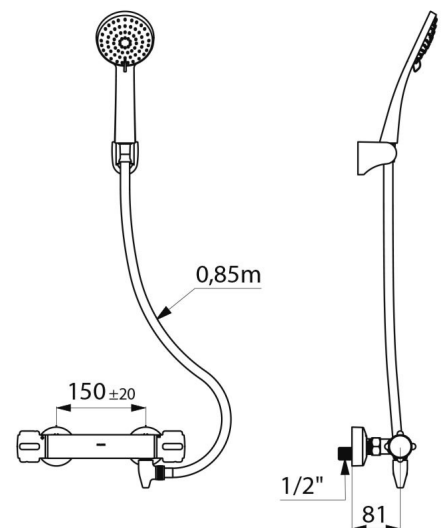

Ensemble de douche avec mitigeur thermostatique **SECURITHERM**

Réf. H9739HYG

Mitigeur thermostatique bicommande

Prix public indicatif HT France 2024 : 387,53 €

DESCRIPTION

Ensemble de douche avec mitigeur thermostatique SECURITHERM - Réf. H9739HYG

Ensemble de douche thermostatique bicommande SECURITHERM avec dispositif autovidable :

- Mitigeur de douche à cartouche thermostatique antitartre :
- Mitigeur avec sécurité antibrûlure : fermeture automatique en cas de coupure d'alimentation en eau froide.
- Fonction anti "douche froide" : fermeture automatique en cas de coupure d'alimentation en eau chaude.
- Cartouche thermostatique antitartre pour le réglage de la température.
- Tête céramique 1/4 de tour pour le réglage de débit.
- Température réglable de 25°C à 40°C avec butée de température engagée à 38°C.
- Possibilité de réaliser un choc thermique sans démontage du croisillon ni coupure de l'alimentation en eau froide.
- Débit régulé à 9 l/min.
- Corps en laiton chromé et croisillons CLASSIC.
- Sortie de douche M1/2".
- Filtres et clapets antiretour intégrés sur les arrivées F3/4".
- Mitigeur avec raccords muraux excentrés STOP/CHECK M1/2" M3/4".
- Pommeau de douche (réf. 813) et support de douchette mural inclinable chromé (réf. 845).
- Raccord antistagnation FM1/2" à poser entre la sortie basse et le flexible de douche, pour vidange automatique du flexible et de la douchette (réf. 880).
- Mitigeur particulièrement adapté pour les établissements de santé, EHPAD, hôpitaux et cliniques.
- Mitigeur adapté aux personnes à mobilité réduite (PMR).
- Mitigeur de douche garanti 30 ans.

CARACTÉRISTIQUES TECHNIQUES

Ensemble de douche avec mitigeur thermostatique SECURITHERM - Réf. H9739HYG