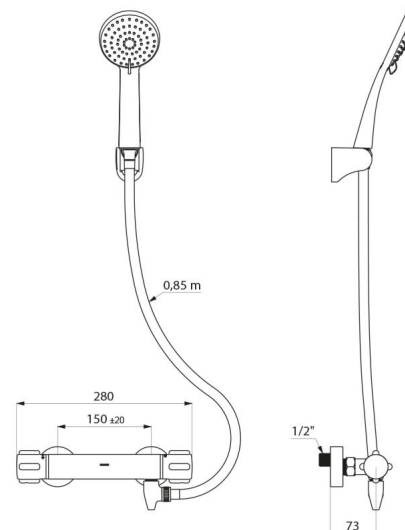

Ensemble de douche avec mitigeur thermostatique SECURITHERM

Réf. H9739SHYG

Mitigeur thermostatique bicommande Securitouch

Prix public indicatif HT France 2025 : 327,00 €

DESCRIPTION

Ensemble de douche avec mitigeur thermostatique SECURITHERM - Réf. H9739SHYG

Ensemble de douche thermostatique bicommande SECURITHERM avec dispositif autovidable :

- Mitigeur de douche à cartouche thermostatique antitarte :
- Mitigeur avec sécurité antibrûlure : fermeture automatique en cas de coupure d'alimentation en eau froide.

Fonction anti "douche froide" : fermeture automatique en cas de coupure d'alimentation en eau chaude.

Cartouche thermostatique antitarte pour le réglage de la température.

Tête céramique 1/4 de tour pour le réglage de débit.

Température réglable de 25°C à 40°C avec butée de température engagée à 38°C.

Possibilité de réaliser un choc thermique sans démontage du croisillon ni coupure de l'alimentation en eau froide.

Débit régulé à 9 l/min.

Corps en laiton chromé et croisillons CLASSIC.

Sortie de douche M1/2".

Filtres et clapets antiretour intégrés sur les arrivées F3/4".

Mitigeur avec raccords muraux excentrés standards M1/2" M3/4".

- Pommeau de douche (réf. 813) et support de douchette mural inclinable chromé (réf. 845).

- Raccord antistagnation FM1/2" à poser entre la sortie basse et le flexible de douche, pour vidange automatique du flexible et de la douchette (réf. 880).

Mitigeur particulièrement adapté pour les établissements de santé, EHPAD, hôpitaux et cliniques.

Mitigeur adapté aux personnes à mobilité réduite (PMR).

Mitigeur de douche garanti 30 ans.

CARACTÉRISTIQUES TECHNIQUES

Ensemble de douche avec mitigeur thermostatique SECURITHERM - Réf. H9739SHYG