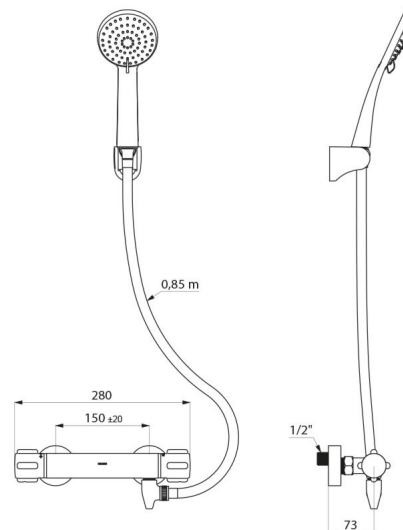

AVANTAGES

SECURITHERM : sécurité antibrûlure optimale

Butée de température maximale pré-réglée

Vidange automatique du flexible et de la douchette

Thermostatique : stabilité de température totale