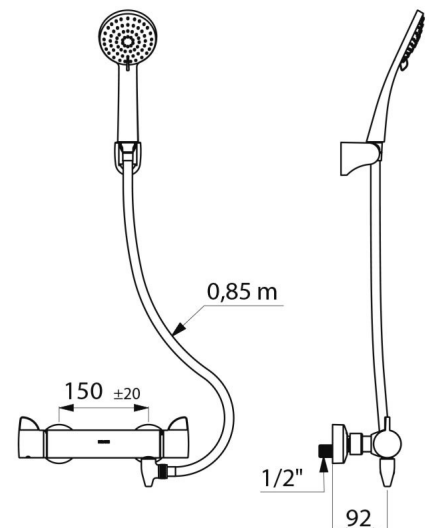

Ensemble de douche avec mitigeur thermostatique SECURITHERM

Réf. H9741HYG

Mitigeur thermostatique bicommande Securitouch

Prix public indicatif HT France 2024 : 441,61 €

DESCRIPTION

Ensemble de douche avec mitigeur thermostatique SECURITHERM - Réf. H9741HYG

Ensemble de douche thermostatique bicommande SECURITHERM avec dispositif autovidable :

- Mitigeur de douche à cartouche thermostatique antitartre :
- Mitigeur avec sécurité antibrûlure : fermeture automatique en cas de coupure d'alimentation en eau froide.

Fonction anti "douche froide" : fermeture automatique en cas de coupure d'alimentation en eau chaude.

Isolation thermique antibrûlure Securitouch.

Cartouche thermostatique antitartre pour le réglage de la température.

Tête céramique ¼ de tour pour le réglage du débit.

Température réglable de 25°C à 41°C.

Double butée de température : 1e butée déverrouillable à 38°C, 2nde butée engagée à 41°C.

Possibilité de réaliser aisément un choc thermique sans démontage du croisillon ni coupure de l'alimentation en eau froide.

Débit régulé à 9 l/min.

Corps en laiton chromé et croisillons ERGO.

Sortie de douche M1/2".

Filtres et clapets antiretour intégrés sur les arrivées F3/4".

Mitigeur avec raccords muraux excentrés STOP/CHECK M1/2" M3/4".

- Pommeau de douche (réf. 813) et support de douchette mural inclinable chromé (réf. 845).

- Raccord antistagnation FM1/2" à poser entre la sortie basse et le flexible de douche, pour vidange automatique du flexible et de la douchette (réf. 880).

Mitigeur particulièrement adapté pour les établissements de santé, EHPAD, hôpitaux et cliniques.

Mitigeur adapté aux personnes à mobilité réduite (PMR).

Mitigeur de douche garanti 30 ans.

CARACTÉRISTIQUES TECHNIQUES