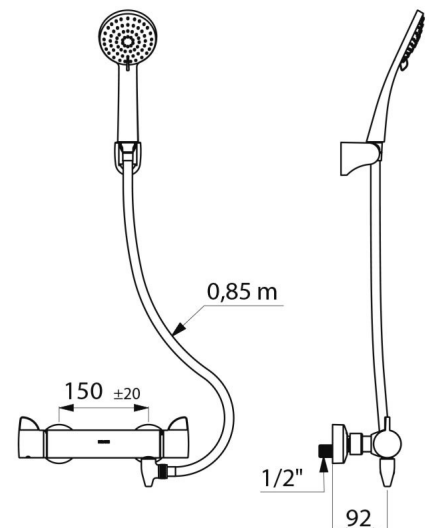

Ensemble de douche avec mitigeur thermostatique **SECURITHERM**

Réf. H9741HYG

Mitigeur thermostatique bicommande Securitouch

Prix public indicatif HT France 2025 : 402,00 €

DESCRIPTION

Ensemble de douche avec mitigeur thermostatique **SECURITHERM** - Réf. **H9741HYG**

Ensemble de douche thermostatique bicommande SECURITHERM avec dispositif autovidable :

- Mitigeur de douche à cartouche thermostatique antitartre :
- Mitigeur avec sécurité antibrûlure : fermeture automatique en cas de coupure d'alimentation en eau froide.

Fonction anti "douche froide" : fermeture automatique en cas de coupure d'alimentation en eau chaude.

Isolation thermique antibrûlure Securitouch.

Cartouche thermostatique antitartre pour le réglage de la température.

Tête céramique ¼ de tour pour le réglage du débit.

Température réglable de 25°C à 41°C.

Double butée de température : 1e butée déverrouillable à 38°C, 2nde butée engagée à 41°C.

Possibilité de réaliser aisément un choc thermique sans démontage du croisillon ni coupure de l'alimentation en eau froide.

Débit régulé à 9 l/min.

Corps en laiton chromé et croisillons ERGO.

Sortie de douche M1/2".

Filtres et clapets antiretour intégrés sur les arrivées F3/4".

Mitigeur avec raccords muraux excentrés STOP/CHECK M1/2" M3/4".

- Pommeau de douche (réf. 813) et support de douchette mural inclinable chromé (réf. 845).

- Raccord antistagnation FM1/2" à poser entre la sortie basse et le flexible de douche, pour vidange automatique du flexible et de la douchette (réf. 880).

Mitigeur particulièrement adapté pour les établissements de santé, EHPAD, hôpitaux et cliniques.

Mitigeur adapté aux personnes à mobilité réduite (PMR).

Mitigeur de douche garanti 30 ans.

CARACTÉRISTIQUES TECHNIQUES