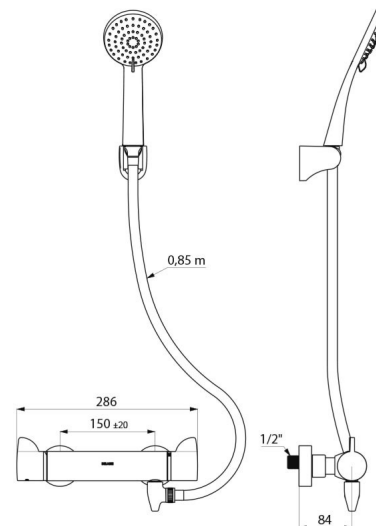

AVANTAGES

SECURITHERM : sécurité antibrûlure optimale

Double butée de température maximale

Securitouch : isolation thermique antibrûlure

Thermostatique : stabilité de température totale