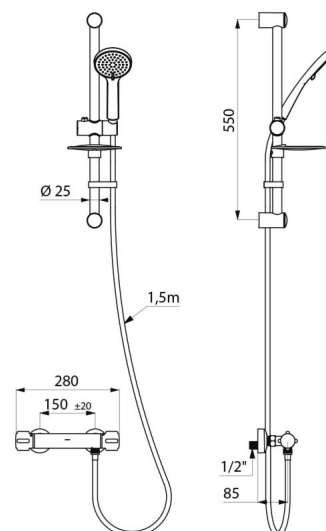

AVANTAGES

- SECURITHERM : sécurité antibrûlure optimale
- Butée de température maximale pré-réglée
- Thermostatique : stabilité de température totale
- Ergonomie : croisillons à préhension aisée