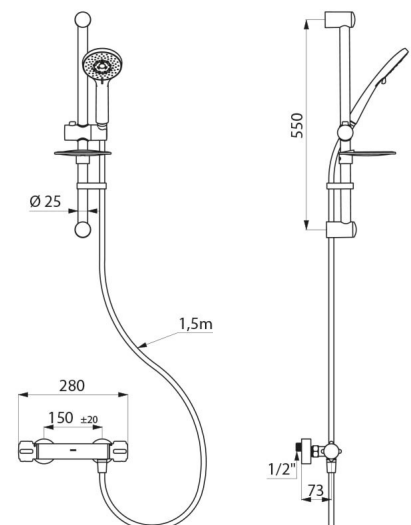

Colonne de douche avec mitigeur thermostatique **SECURITHERM**

Réf. H9739SKIT

Kit de douche thermostatique avec mitigeur

Prix public indicatif HT France 2025 : 365,00 €

DESCRIPTION

Colonne de douche avec mitigeur thermostatique **SECURITHERM** - Réf. **H9739SKIT**

Colonne de douche thermostatique bicommande **SECURITHERM**.

- Mitigeur de douche à cartouche thermostatique antitartre : Mitigeur avec sécurité antibrûlure : fermeture automatique en cas de coupure d'alimentation en eau froide.

Fonction anti "douche froide" : fermeture automatique en cas de coupure d'alimentation en eau chaude.

Cartouche thermostatique antitartre pour le réglage de la température.

Tête céramique 1/4 de tour pour le réglage de débit.

Température réglable de 25°C à 40°C avec butée de température engagée à 38°C.

Possibilité de réaliser un choc thermique sans démontage du croisillon ni coupure de l'alimentation en eau froide.

Débit régulé à 9 l/min.

Corps en laiton chromé et croisillons CLASSIC.

Sortie de douche M1/2".

Filtres et clapets antiretour intégrés sur les arrivées F3/4".

Mitigeur avec raccords muraux excentrés standards M1/2" M3/4".

- Pommeau de douche coulissant (réf. 813) sur rampe chromée (réf. 821) avec porte-savon et flexible (réf. 836T1).

- Collier antichute de douchette (réf. 830).

Mitigeur particulièrement adapté pour les établissements de santé, EHPAD, hôpitaux et cliniques.

Mitigeur thermostatique adapté aux personnes à mobilité réduite (PMR).

Colonne de douche garantie 30 ans.

CARACTÉRISTIQUES TECHNIQUES

Colonne de douche avec mitigeur thermostatique **SECURITHERM** - Réf. **H9739SKIT**