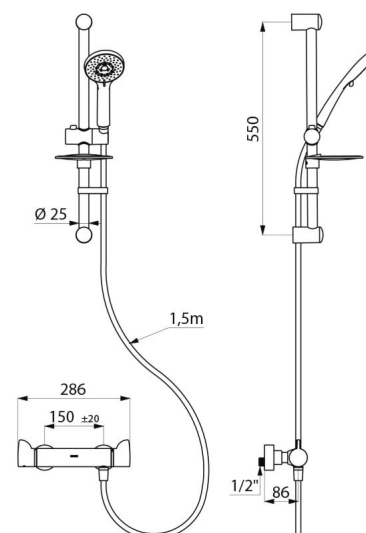

Colonne de douche avec mitigeur thermostatique SECURITHERM

Réf. H9741KIT

Kit de douche thermostatique avec mitigeur H9741

Prix public indicatif HT France 2025 : 437,00 €

DESCRIPTION

Colonne de douche avec mitigeur thermostatique SECURITHERM - Réf. H9741KIT

Colonne de douche avec mitigeur thermostatique bicommande.
Kit de douche avec mitigeur de douche thermostatique SECURITHERM.
Mitigeur avec sécurité antibrûlure : fermeture automatique en cas de coupure d'alimentation en eau froide.
Fonction anti "douche froide" : fermeture automatique en cas de coupure d'alimentation en eau chaude.
Isolation thermique antibrûlure Securitouch.
Cartouche thermostatique antitarte pour le réglage de la température.
Tête céramique ¼ de tour pour le réglage du débit.
Température réglable de 25°C à 41°C.
Double butée de température : 1e butée déverrouillable à 38°C, 2nde butée engagée à 41°C.
Possibilité de réaliser aisément un choc thermique sans démontage du croisillon ni coupure de l'alimentation en eau froide.
Débit régulé à 9 l/min.
Corps en laiton chromé et croisillons ERGO.
Sortie de douche M1/2".
Filtres et clapets antiretour intégrés sur les arrivées F3/4".
Mitigeur avec raccords muraux excentrés STOP/CHECK M1/2" M3/4".

- Pommeau de douche coulissant (réf. 813) sur rampe chromée (réf. 821) avec porte-savon et flexible (réf. 836T1).
- Collier antichute de douchette (réf. 830).

Mitigeur particulièrement adapté pour les établissements de santé, EHPAD, hôpitaux et cliniques.
Mitigeur thermostatique adapté aux personnes à mobilité réduite (PMR).
Colonne de douche garantie 30 ans.

CARACTÉRISTIQUES TECHNIQUES

Colonne de douche avec mitigeur thermostatique SECURITHERM - Réf. H9741KIT