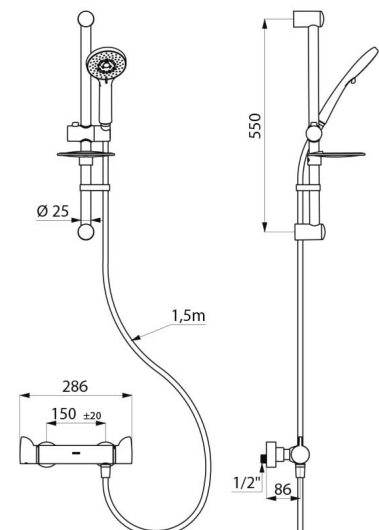

Colonne de douche avec mitigeur thermostatique SECURITHERM

Réf. H9741KIT

Kit de douche thermostatique avec mitigeur H9741

Prix public indicatif HT France 2025 : 437,00 €

DESCRIPTION

Colonne de douche avec mitigeur thermostatique SECURITHERM - Réf. H9741KIT

Colonne de douche avec mitigeur thermostatique bicommande.
Kit de douche avec mitigeur de douche thermostatique SECURITHERM.
Mitigeur avec sécurité antibrûlure : fermeture automatique en cas de coupure d'alimentation en eau froide.
Fonction anti "douche froide" : fermeture automatique en cas de coupure d'alimentation en eau chaude.
Isolation thermique antibrûlure Securitouch.
Cartouche thermostatique antitarte pour le réglage de la température.
Tête céramique ¼ de tour pour le réglage du débit.
Température réglable de 25°C à 41°C.
Double butée de température : 1e butée déverrouillable à 38°C, 2nde butée engagée à 41°C.
Possibilité de réaliser aisément un choc thermique sans démontage du croisillon ni coupure de l'alimentation en eau froide.
Débit régulé à 9 l/min.
Corps en laiton chromé et croisillons ERGO.
Sortie de douche M1/2".
Filtres et clapets antiretour intégrés sur les arrivées F3/4".
Mitigeur avec raccords muraux excentrés STOP/CHECK M1/2" M3/4".

- Pommeau de douche coulissant (réf. 813) sur rampe chromée (réf. 821) avec porte-savon et flexible (réf. 836T1).
- Collier antichute de douchette (réf. 830).

Mitigeur particulièrement adapté pour les établissements de santé, EHPAD, hôpitaux et cliniques.
Mitigeur thermostatique adapté aux personnes à mobilité réduite (PMR).
Colonne de douche garantie 30 ans.

CARACTÉRISTIQUES TECHNIQUES

Colonne de douche avec mitigeur thermostatique SECURITHERM - Réf. H9741KIT