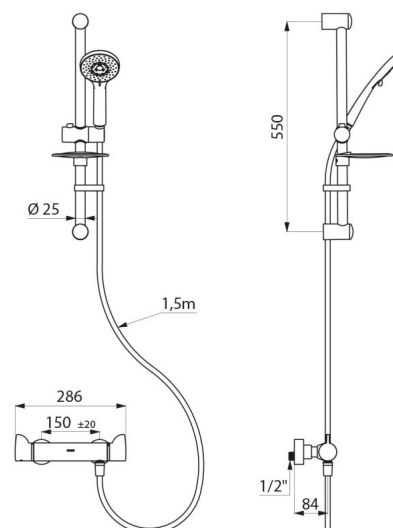

Colonne de douche avec mitigeur thermostatique SECURITHERM

Réf. H9741SKIT

Kit de douche thermostatique avec mitigeur H9741S

Prix public indicatif HT France 2025 : 407,00 €

DESCRIPTION

Colonne de douche avec mitigeur thermostatique SECURITHERM - Réf. H9741SKIT

Colonne de douche avec mitigeur thermostatique bicommande.
Kit de douche avec mitigeur de douche thermostatique SECURITHERM.
Mitigeur avec sécurité antibrûlure : fermeture automatique en cas de coupure d'alimentation en eau froide.
Fonction anti "douche froide" : fermeture automatique en cas de coupure d'alimentation en eau chaude.
Isolation thermique antibrûlure Securitouch.
Cartouche thermostatique antitartre pour le réglage de la température.
Tête céramique ¼ de tour pour le réglage du débit.
Température réglable de 25°C à 41°C.
Double butée de température : 1e butée déverrouillable à 38°C, 2nde butée engagée à 41°C.
Possibilité de réaliser aisément un choc thermique sans démontage du croisillon ni coupure de l'alimentation en eau froide.
Débit régulé à 9 l/min.
Corps en laiton chromé et croisillons ERGO.
Sortie de douche M1/2".
Filtres et clapets antiretour intégrés sur les arrivées F3/4".
Mitigeur avec raccords muraux excentrés standards M1/2" M3/4".

- Pommeau de douche coulissant (réf. 813) sur rampe chromée (réf. 821) avec porte-savon et flexible (réf. 836T1).
- Collier antichute de douchette (réf. 830).

Mitigeur particulièrement adapté pour les établissements de santé, EHPAD, hôpitaux et cliniques.
Mitigeur thermostatique adapté aux personnes à mobilité réduite (PMR).
Colonne de douche garantie 30 ans.

CARACTÉRISTIQUES TECHNIQUES

Colonne de douche avec mitigeur thermostatique SECURITHERM - Réf. H9741SKIT