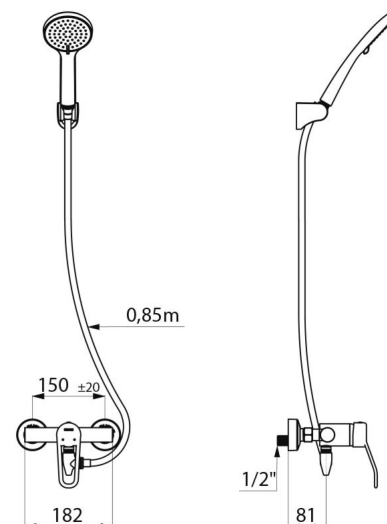

Ensemble de douche avec mitigeur à équilibrage de pression SECURITHERM

Réf. 2739EPHYG

Kit de douche avec mitigeur mural monocommande

Prix public indicatif HT France 2025 : 363,15 €

DESCRIPTION

Ensemble de douche avec mitigeur à équilibrage de pression SECURITHERM - Réf. 2739EPHYG

Ensemble de douche avec mitigeur mécanique mural monocommande. Kit de douche à équilibrage de pression SECURITHERM avec dispositif autovidable :

- Mitigeur mural monocommande avec isolation thermique antibrûlure Securitouch.

Cartouche céramique Ø 40 à équilibrage de pression avec butée de température maximale pré réglée.

Sécurité antibrûlure : débit restreint de l'EC en cas de coupure d'EF (et inversement).

Température constante quelles que soient les variations de pression et de débit dans le réseau.

Corps à intérieur lisse et à faible contenance d'eau.

Débit réglé à 9 l/min.

Corps en laiton chromé et commande par manette ajourée.

Sortie de douche M1/2" avec clapet antiretour intégré.

Mitigeur avec raccords muraux excentrés STOP/CHECK M1/2" M3/4".

Filtres et clapets antiretour.

- Pommeau de douche (réf. 813) avec flexible (réf. 836T3) et support de douchette mural inclinable chromé (réf. 845).

- Raccord antistagnation FM1/2" à poser entre la sortie basse et le flexible de douche, pour vidange automatique du flexible et de la douchette (réf. 880). Mitigeur particulièrement adapté pour les établissements de santé, EHPAD, hôpitaux et cliniques.

Mitigeur adapté aux personnes à mobilité réduite (PMR).

Mitigeur de douche garanti 30 ans.

CARACTÉRISTIQUES TECHNIQUES

Ensemble de douche avec mitigeur à équilibrage de pression SECURITHERM - Réf. 2739EPHYG