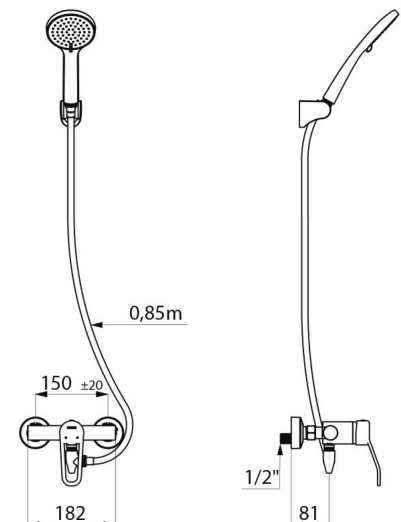

Ensemble de douche avec mitigeur à équilibrage de pression SECURITHERM

Réf. 2739EPHYG

Kit de douche avec mitigeur mural monocommande

Prix public indicatif HT France 2024 : 352,57 €

DESCRIPTION

Ensemble de douche avec mitigeur à équilibrage de pression SECURITHERM - Réf. 2739EPHYG

Ensemble de douche avec mitigeur mécanique mural monocommande. Kit de douche à équilibrage de pression SECURITHERM avec dispositif autovidable :

- Mitigeur mural monocommande avec isolation thermique antibrûlure Securitouch.

Cartouche céramique Ø 40 à équilibrage de pression avec butée de température maximale pré réglée.

Sécurité antibrûlure : débit restreint de l'EC en cas de coupure d'EF (et inversement).

Température constante quelles que soient les variations de pression et de débit dans le réseau.

Corps à intérieur lisse et à faible contenance d'eau.

Débit réglé à 9 l/min.

Corps en laiton chromé et commande par manette ajourée.

Sortie de douche M1/2" avec clapet antiretour intégré.

Mitigeur avec raccords muraux excentrés STOP/CHECK M1/2" M3/4".

Filtres et clapets antiretour.

- Pommeau de douche (réf. 813) avec flexible (réf. 836T3) et support de douchette mural inclinable chromé (réf. 845).

- Raccord antistagnation FM1/2" à poser entre la sortie basse et le flexible de douche, pour vidange automatique du flexible et de la douchette (réf. 880). Mitigeur particulièrement adapté pour les établissements de santé, EHPAD, hôpitaux et cliniques.

Mitigeur adapté aux personnes à mobilité réduite (PMR).

Mitigeur de douche garanti 30 ans.

CARACTÉRISTIQUES TECHNIQUES

Ensemble de douche avec mitigeur à équilibrage de pression SECURITHERM - Réf. 2739EPHYG