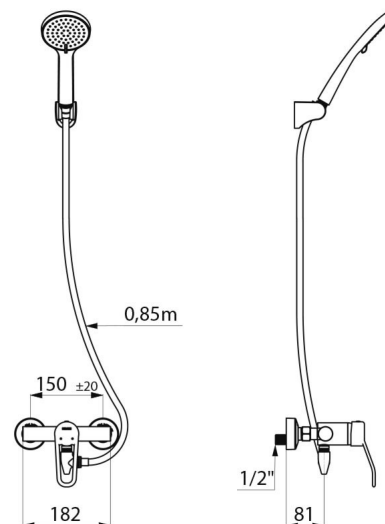

AVANTAGES

Débit restreint de l'EC en cas de coupure d'EF

EP : limite les variations de température

Securitouch : isolation thermique antibrûlure

Hygiène maximale : faible contenance d'eau