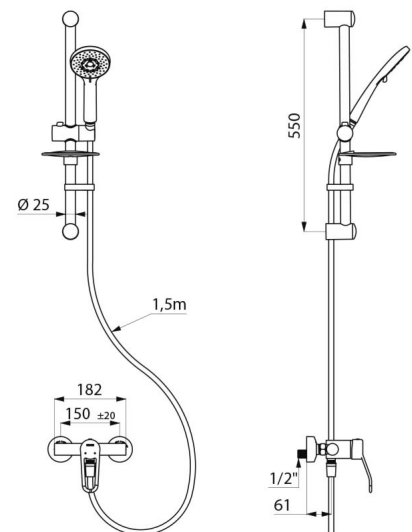

Colonne de douche avec mitigeur à équilibrage de pression SECURITHERM

Réf. 2739EPKIT

Ensemble de douche avec mitigeur EP Securitouch

Prix public indicatif HT France 2025 : 401,83 €

DESCRIPTION

Colonne de douche avec mitigeur à équilibrage de pression SECURITHERM - Réf. 2739EPKIT

Colonne de douche avec mitigeur mécanique monocommande. Ensemble de douche mural avec mitigeur de douche à équilibrage de pression SECURITHERM.

- Mitigeur mural monocommande avec isolation thermique antibrûlure Securitouch.

Cartouche céramique Ø 40 à équilibrage de pression avec butée de température maximale pré réglée.

Sécurité antibrûlure : débit restreint de l'EC en cas de coupure d'EF (et inversement).

Température constante quelles que soient les variations de pression et de débit dans le réseau.

Corps à intérieur lisse et à faible contenance d'eau.

Débit réglé à 9 l/min.

Corps en laiton chromé et commande par manette ajourée.

Sortie de douche M1/2" avec clapet antiretour intégré.

Mitigeur avec raccords muraux excentrés STOP/CHECK M1/2" M3/4".

Filtres et clapets antiretour.

- Pommeau de douche coulissant (réf. 813) sur rampe chromée (réf. 821) avec porte-savon et flexible (réf. 836T1).

- Collier antichute de pommeau de douche (réf. 830).

Mitigeur particulièrement adapté pour les établissements de santé, EHPAD, hôpitaux et cliniques.

Mitigeur mécanique adapté aux personnes à mobilité réduite (PMR).

Mitigeur garanti 30 ans.

CARACTÉRISTIQUES TECHNIQUES

Colonne de douche avec mitigeur à équilibrage de pression SECURITHERM - Réf. 2739EPKIT

Raccordement	M1/2"
Technologie	Mitigeur mécanique SECURITHERM EP
Profondeur	188 mm
Largeur	182 mm
Débit	9 l/min
Butée de température	OUI
Finition	Laiton chromé
Normes	ACS

AVANTAGES