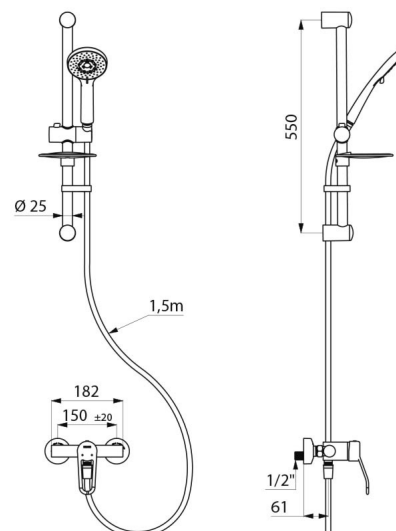

AVANTAGES

Débit restreint de l'EC en cas de coupure d'EF

EP : limite les variations de température

Securitouch : isolation thermique antibrûlure

Ergonomie : manette ajourée pour préhension aisée