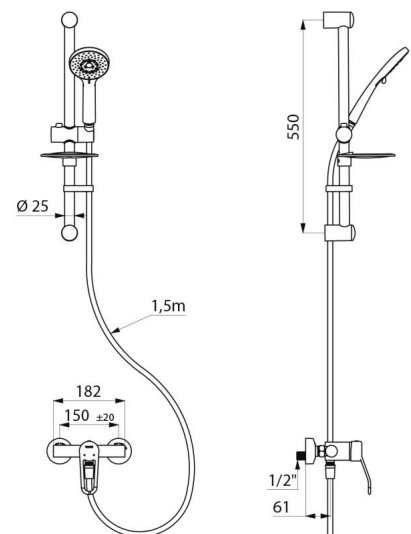

AVANTAGES

Débit restreint de l'EC en cas de coupure d'EF

EP : limite les variations de température

Securitouch : isolation thermique antibrûlure

Ergonomie : manette ajourée pour préhension aisée