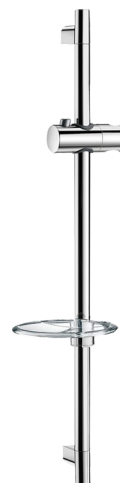

## Barre de douche chromée

Réf. 820

Avec porte-savon

Prix public indicatif HT France 2025 : 39,38 €

### DESCRIPTION

Barre de douche chromée - Réf. 820

Barre de douche Inox chromé recoupable Ø 22 hors-tout 700 mm et entraxe 590 mm.

Coulisseau chromé pour douchette réglable en hauteur et inclinable.

Porte-savon transparent.

### CARACTÉRISTIQUES TECHNIQUES

Barre de douche chromée - Réf. 820

Longueur	700 mm
Finition	Chromée