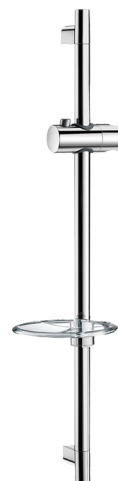

Barre de douche chromée

Réf. 820

Avec porte-savon

Prix public indicatif HT France 2024 : 38,23 €

DESCRIPTION

Barre de douche chromée - Réf. 820

Barre de douche Inox chromé recoupable \varnothing 22 hors-tout 700 mm et entraxe 590 mm.

Coulisseau chromé pour douchette réglable en hauteur et inclinable.

Porte-savon transparent.

CARACTÉRISTIQUES TECHNIQUES

Barre de douche chromée - Réf. 820

Longueur	700 mm
Finition	Chromée

AVANTAGES

Installation aisée

Fixation réglable en hauteur