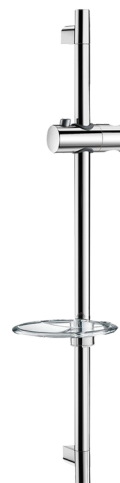

Barre de douche chromée

Réf. 820

Avec porte-savon

Prix public indicatif HT France 2025 : 39,38 €

DESCRIPTION

Barre de douche chromée - Réf. 820

Barre de douche Inox chromé recoupable \varnothing 22 hors-tout 700 mm et entraxe 590 mm.

Coulisseau chromé pour douchette réglable en hauteur et inclinable.

Porte-savon transparent.

CARACTÉRISTIQUES TECHNIQUES

Barre de douche chromée - Réf. 820

Longueur	700 mm
Finition	Chromée

AVANTAGES

Installation aisée

Fixation réglable en hauteur