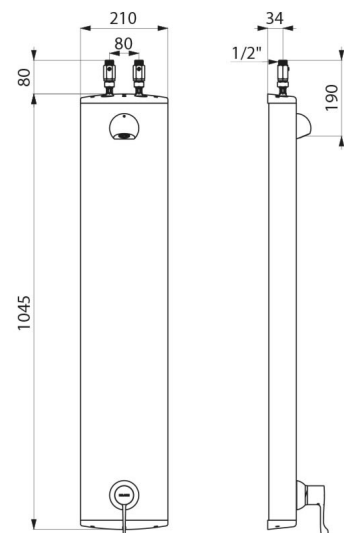

DESCRIPTION

Colonne de douche aluminium avec mitigeur séquentiel SECURITHERM - Réf. H9639

Panneau de douche SECURITHERM aluminium anodisé pour installation murale en applique.

Mitigeur thermostatique séquentiel SECURITHERM (non-temporisé).

Température réglable de l'eau froide jusqu'à 39°C.

Butée de température verrouillée à 39°C, réglable.

Sécurité antibrûlure : fermeture automatique en cas de coupure d'alimentation en eau froide.

Fonction anti "douche froide" : fermeture automatique en cas de coupure d'eau chaude.

Possibilité de choc thermique.

Pomme de douche ROUND chromée, inviolable et antitartre avec régulateur automatique de débit à 6 l/min à 3 bar.

Levier Hygiène L.100.

Jet pluie confort.

Alimentation haute par robinets d'arrêt droits M1/2".

Fixations cachées.

Filtres.

Garantie 30 ans.

CARACTÉRISTIQUES TECHNIQUES

Colonne de douche aluminium avec mitigeur séquentiel SECURITHERM - Réf. H9639

Alimentation	Haute par robinets d'arrêt droits M1/2"
Raccordement	M1/2"
Technologie	SECURITHERM thermostatique séquentiel
Hauteur	1045 mm
Largeur	210 mm
Débit	6 l/min
Butée de temperature	39°C
Finition	Aluminium
Normes	ACS
Garantie	

AVANTAGES

SECURITHERM : sécurité antibrûlure optimale

Absence de clapet antiretour sur les arrivées

Thermostatique : stabilité de température totale

Ouverture/fermeture séquentielles sur l'eau froide