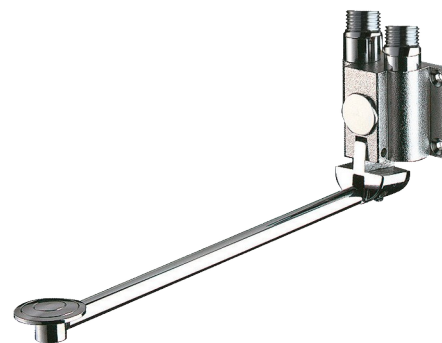

# Robinet de lavabo instantané MONOFOOT

Réf. 736102

Commande au pied

Prix public indicatif HT France 2024 : 175,13 €

## DESCRIPTION

Robinet de lavabo instantané MONOFOOT - Réf. 736102

Robinet de lavabo instantané à commande au pied :  
Fermeture automatique instantanée.  
Pédale rabattable pour faciliter le nettoyage du sol.  
Hauteur de pédale réglable.  
Fixation par 4 vis.  
Alimentation en eau froide ou eau mitigée.  
Montage mural M1/2".  
Garantie 30 ans.

## CARACTÉRISTIQUES TECHNIQUES

Robinet de lavabo instantané MONOFOOT - Réf. 736102

Raccordement	M1/2"
Technologie	Instantané
Longueur	300 mm
Normes	ACS 
Garantie	