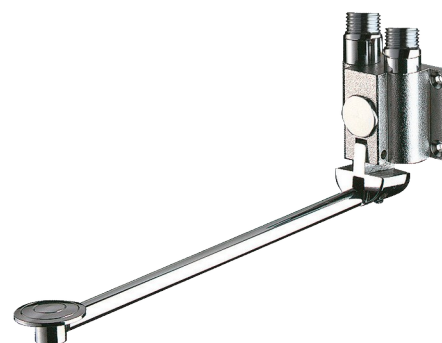

Robinet de lavabo instantané MONOFOOT

Réf. 736102

Commande au pied

Prix public indicatif HT France 2025 : 180,38 €

DESCRIPTION

Robinet de lavabo instantané MONOFOOT - Réf. 736102

Robinet de lavabo instantané à commande au pied :
Fermeture automatique instantanée.
Pédale rabattable pour faciliter le nettoyage du sol.
Hauteur de pédale réglable.
Fixation par 4 vis.
Alimentation en eau froide ou eau mitigée.
Montage mural M1/2".
Garantie 30 ans.

AVANTAGES

Économie d'eau de 85 %

Commande au pied instantanée

Hygiène totale : aucun contact manuel

CARACTÉRISTIQUES TECHNIQUES

Robinet de lavabo instantané MONOFOOT - Réf. 736102

Raccordement	M1/2"
Technologie	Instantané
Longueur	300 mm
Normes	ACS 
Garantie	