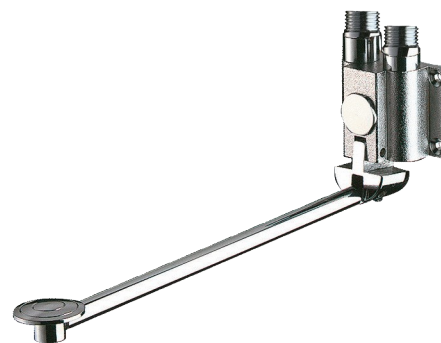

Robinet de lavabo instantané MONOFOOT

Réf. 736102

Commande au pied

Prix public indicatif HT France 2024 : 175,13 €

DESCRIPTION

Robinet de lavabo instantané MONOFOOT - Réf. 736102

Robinet de lavabo instantané à commande au pied :
Fermeture automatique instantanée.
Pédale rabattable pour faciliter le nettoyage du sol.
Hauteur de pédale réglable.
Fixation par 4 vis.
Alimentation en eau froide ou eau mitigée.
Montage mural M1/2".
Garantie 30 ans.

AVANTAGES

Économie d'eau de 85 %

Commande au pied instantanée

Hygiène totale : aucun contact manuel

CARACTÉRISTIQUES TECHNIQUES

Robinet de lavabo instantané MONOFOOT - Réf. 736102

Raccordement	M1/2"
Technologie	Instantané
Longueur	300 mm
Normes	ACS 
Garantie	