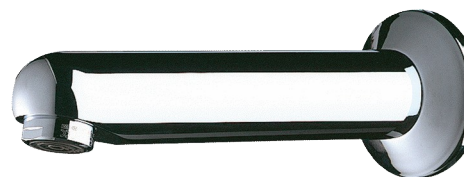

Bec fixe avec rosace

Réf. 947151

L.120 mm

Prix public indicatif HT France 2024 : 107,28 €

DESCRIPTION

Bec fixe avec rosace - Réf. 947151

Bec Ø 32, M1/2".
 L.120 mm.
 Pour traversée de cloison ≤ 165 mm avec ergot antirotation.
 Tige filetée recoupable.
 Laiton massif chromé.
 Brise-jet antitartre régulé à 3 l/min.
 Garantie 30 ans.

AVANTAGES

3 l/min

Installation en traversée de cloison

CARACTÉRISTIQUES TECHNIQUES

Bec fixe avec rosace - Réf. 947151

Raccordement	M1/2"
Longueur	165 mm
Longueur de bec	120 mm
Débit	3 l/min
Normes	ACS  
Garantie	