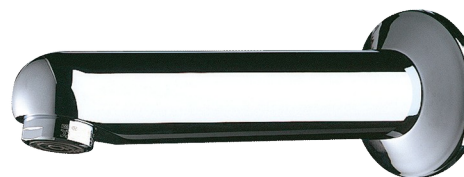

Bec fixe avec rosace

Réf. 947151

L.120 mm

Prix public indicatif HT France 2025 : 110,50 €

DESCRIPTION

Bec fixe avec rosace - Réf. 947151

Bec Ø 32, M1/2".

L.120 mm.

Pour traversée de cloison ≤ 165 mm avec ergot antirotation.

Tige filetée recoupable.

Laiton massif chromé.

Brise-jet antitartre réglé à 3 l/min.

Garantie 30 ans.

AVANTAGES

3 l/min

Installation en traversée de cloison

CARACTÉRISTIQUES TECHNIQUES

Bec fixe avec rosace - Réf. 947151

Raccordement	M1/2"
Longueur	165 mm
Longueur de bec	120 mm
Débit	3 l/min
Normes	ACS  WRAS
Garantie	