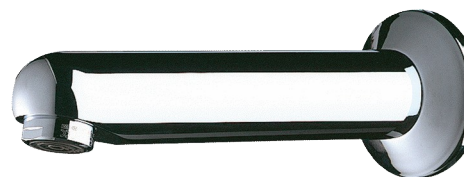

Bec fixe avec rosace

Réf. 947157

L.170 mm

Prix public indicatif HT France 2024 : 129,18 €

DESCRIPTION

Bec fixe avec rosace - Réf. 947157

Bec Ø 32, M1/2".
 L.170 mm.
 Pour traversée de cloison ≤ 165 mm avec ergot antirotation.
 Tige filetée recoupable.
 Laiton massif chromé.
 Brise-jet antitartre régulé à 3 l/min.
 Garantie 30 ans.

AVANTAGES

3 l/min

Installation en traversée de cloison

CARACTÉRISTIQUES TECHNIQUES

Bec fixe avec rosace - Réf. 947157

Raccordement	M1/2"
Longueur	165 mm
Longueur de bec	170 mm
Débit	3 l/min
Normes	ACS  WRAS 
Garantie	