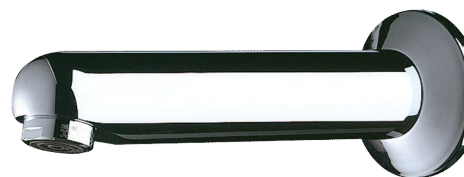

Bec fixe avec rosace

Réf. 947157

L.170 mm

Prix public indicatif HT France 2024 : 129,18 €

DESCRIPTION

Bec fixe avec rosace - Réf. 947157

Bec Ø 32, M1/2".

L.170 mm.

Pour traversée de cloison ≤ 165 mm avec ergot antirotation.

Tige filetée recoupable.

Laiton massif chromé.

Brise-jet antitartre régulé à 3 l/min.

Garantie 30 ans.

AVANTAGES

3 l/min

Installation en traversée de cloison

CARACTÉRISTIQUES TECHNIQUES

Bec fixe avec rosace - Réf. 947157

Raccordement	M1/2"
Longueur	165 mm
Longueur de bec	170 mm
Débit	3 l/min
Normes	ACS  WRAS 
Garantie	