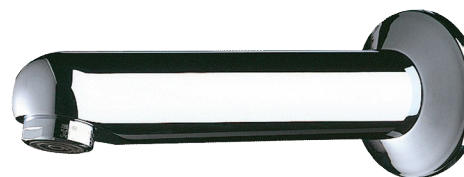

# Bec fixe avec rosace

Réf. 947135

L.120 mm

Prix public indicatif HT France 2024 : 77,42 €

## DESCRIPTION

Bec fixe avec rosace - Réf. 947135

Bec mural Ø 32, M1/2".  
L.120 mm.  
Laiton massif chromé.  
Brise-jet régulé à 3 l/min.  
Garantie 30 ans.

## AVANTAGES

3 l/min

Laiton massif chromé

## CARACTÉRISTIQUES TECHNIQUES

Bec fixe avec rosace - Réf. 947135

Raccordement	M1/2"
Longueur	120 mm
Débit	3 l/min
Normes	ACS  
Garantie	