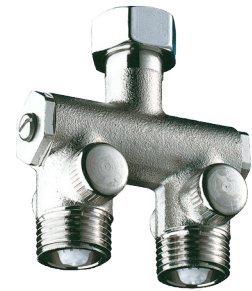

Prémélangeur Compact

Réf. 200000

Pour lavabo 1/2"

Prix public indicatif HT France 2025 : 76,84 €

DESCRIPTION

Prémélangeur Compact - Réf. 200000

Montage sous lavabo individuel.
Corps nickelé MF1/2".
Clapets antiretour contrôlables et filtres.
Garantie 30 ans.

AVANTAGES

Prémitigeage de l'eau en amont

CARACTÉRISTIQUES TECHNIQUES

Prémélangeur Compact - Réf. 200000

Raccordement	MF1/2"
Hauteur	65 mm
Largeur	35 mm
Normes	ACS 
Garantie	