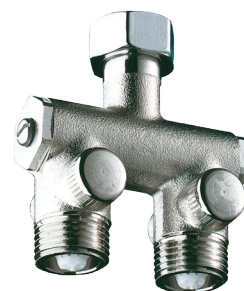

Prémélangeur Compact

Réf. 200000

Pour lavabo 1/2"

Prix public indicatif HT France 2025 : 76,84 €

DESCRIPTION

Prémélangeur Compact - Réf. 200000

Montage sous lavabo individuel.
Corps nickelé MF1/2".
Clapets antiretour contrôlables et filtres.
Garantie 30 ans.

AVANTAGES

Prémitigeage de l'eau en amont

CARACTÉRISTIQUES TECHNIQUES

Prémélangeur Compact - Réf. 200000

Raccordement	MF1/2"
Hauteur	65 mm
Largeur	35 mm
Normes	ACS 
Garantie	