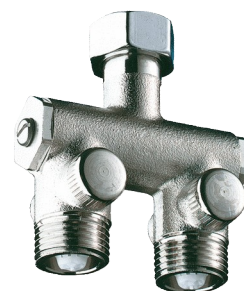

## Prémélangeur Compact

Réf. 200000

Pour lavabo 1/2"

Prix public indicatif HT France 2024 : 74,60 €

### DESCRIPTION

Prémélangeur Compact - Réf. 200000

Montage sous lavabo individuel.  
Corps nickelé MF1/2".  
Clapets antiretour contrôlables et filtres.  
Garantie 30 ans.

### CARACTÉRISTIQUES TECHNIQUES

Prémélangeur Compact - Réf. 200000

Raccordement	MF1/2"
Hauteur	65 mm
Largeur	35 mm
Normes	ACS 
Garantie	