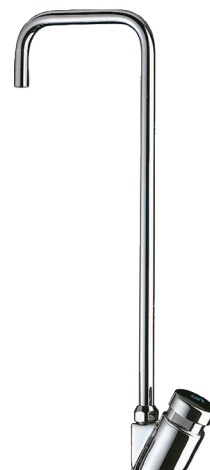

Robinet col de cygne

Réf. 311TR1

Pour fontaine d'eau

Prix public indicatif HT France 2024 : 104,12 €

DESCRIPTION

Robinet col de cygne - Réf. 311TR1

Robinet col de cygne pour fontaine d'eau :
Fermeture instantanée.
Débit ajustable.
Corps en laiton chromé et bec en Inox.
Raccordement pour tube Rilsan 4 x 6.
Garantie 30 ans.

CARACTÉRISTIQUES TECHNIQUES

Robinet col de cygne - Réf. 311TR1

Raccordement	Tube Rilsan 4 x 6
Technologie	Instantané
Hauteur de goutte	250 mm
Longueur de bec	90 mm
Normes	ACS 
Garantie	

AVANTAGES

Commande instantanée

Débit ajustable