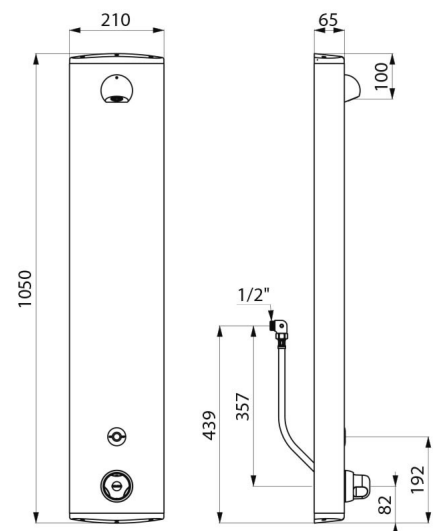

CARACTÉRISTIQUES TECHNIQUES

Colonne de douche automatique SECURITHERM - Réf. 792410

Alimentation	Pile 6 V
Raccordement	M1/2"
Technologie	Électronique
Hauteur	1050 mm
Profondeur	65 mm
Largeur	210 mm
Débit	6 l/min
Butée de température	Thermostatique
Finition	Aluminium
Normes	ACS

AVANTAGES

Hygiène totale : déclenchement sans contact manuel

Purge automatique antiprolifération bactérienne

Régulation thermostatique de la température

Arrêt immédiat en cas de coupure d'eau froide