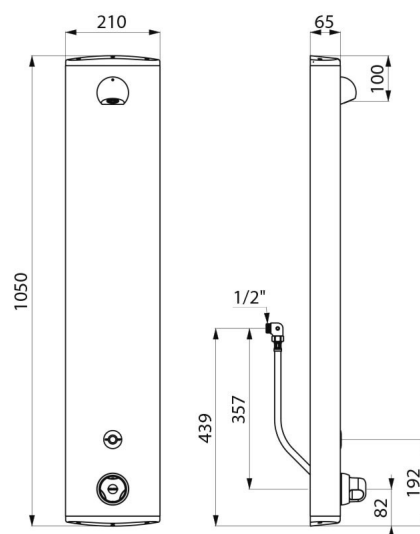

CARACTÉRISTIQUES TECHNIQUES

Colonne de douche automatique SECURITHERM - Réf. 792410

Alimentation	Pile 6 V
Raccordement	M1/2"
Technologie	Électronique
Hauteur	1050 mm
Profondeur	65 mm
Largeur	210 mm
Débit	6 l/min
Butée de température	Thermostatique
Finition	Aluminium
Normes	ACS

AVANTAGES

- Hygiène totale : déclenchement sans contact manuel
- Purge automatique antiprolifération bactérienne
- Régulation thermostatique de la température
- Arrêt immédiat en cas de coupure d'eau froide