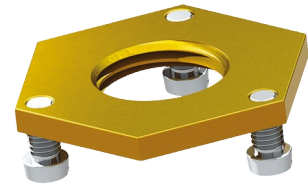

Contre-écrou

Réf. 826315

A 3 vis

Prix public indicatif HT France 2025 : 9,40 €

DESCRIPTION

Contre-écrou - Réf. 826315

Contre-écrou en laiton brut F1/2".
 Pour robinet ou bec TC 1/2".
 Bride de renfort derrière cloison ou sous vasque.
 3 vis Inox.
 Livré avec rondelle Ø 44.
 Garantie 30 ans.

AVANTAGES

Laiton chromé

CARACTÉRISTIQUES TECHNIQUES

Contre-écrou - Réf. 826315

Raccordement	F1/2"
Hauteur	4 mm
Garantie	