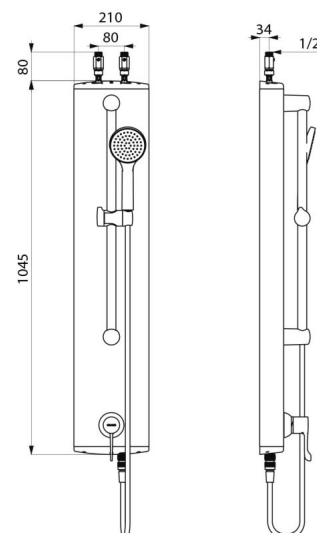

Colonne de douche aluminium avec mitigeur séquentiel SECURITHERM

Réf. H9636

Ensemble de douche thermostatique avec mitigeur sans clapet antiretour

Prix public indicatif HT France 2025 : 732,82 €

DESCRIPTION

Colonne de douche aluminium avec mitigeur séquentiel SECURITHERM - Réf. H9636

Colonne de douche SECURITHERM en aluminium anodisé pour installation murale en applique.

Mitigeur de douche thermostatique séquentiel SECURITHERM.

Mitigeur thermostatique séquentiel : ouverture et fermeture sur l'eau froide. Mitigeur sans clapet antiretour sur les arrivées (limite la prolifération bactérienne).

Aucun risque d'intercommunication entre l'eau chaude et l'eau froide.

Mitigeur séquentiel avec sécurité antibrûlure : fermeture automatique en cas de coupure d'alimentation en eau froide.

Fonction anti "douche froide" : fermeture automatique en cas de coupure d'alimentation en eau chaude.

Température réglable de l'eau froide jusqu'à 39°C.

Butée de température engagée à 39°C, réglable.

Possibilité de choc thermique.

Débit 9 l/min à 3 bar.

Pommeau de douche coulissant sur rampe chromée avec flexible déclipable par raccord rapide STOP.

Levier Hygiène L.100 mm.

Alimentation haute par robinets d'arrêt droits M1/2".

Fixations cachées. Filtres.

Colonne de douche particulièrement adaptée pour les établissements de santé, EHPAD, hôpitaux et cliniques.

Mitigeur conforme aux exigences de la norme NF Médical.

Mitigeur séquentiel adapté aux personnes à mobilité réduite (PMR).

Colonne de douche garantie 30 ans.

CARACTÉRISTIQUES TECHNIQUES

Colonne de douche aluminium avec mitigeur séquentiel SECURITHERM - Réf. H9636