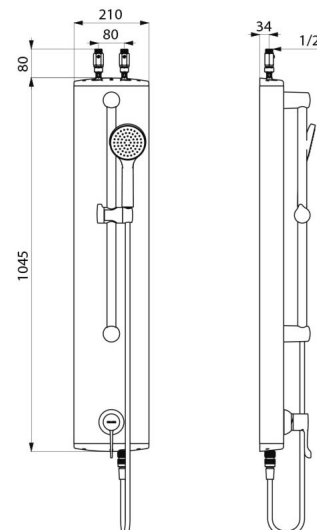

Colonne de douche aluminium avec mitigeur séquentiel SECURITHERM

Réf. H9636

Ensemble de douche thermostatique avec mitigeur sans clapet antiretour

Prix public indicatif HT France 2025 : 732,82 €

DESCRIPTION

Colonne de douche aluminium avec mitigeur séquentiel SECURITHERM - Réf. H9636

Colonne de douche SECURITHERM en aluminium anodisé pour installation murale en applique.

Mitigeur de douche thermostatique séquentiel SECURITHERM.

Mitigeur thermostatique séquentiel : ouverture et fermeture sur l'eau froide. Mitigeur sans clapet antiretour sur les arrivées (limite la prolifération bactérienne).

Aucun risque d'intercommunication entre l'eau chaude et l'eau froide.

Mitigeur séquentiel avec sécurité antibrûlure : fermeture automatique en cas de coupure d'alimentation en eau froide.

Fonction anti "douche froide" : fermeture automatique en cas de coupure d'alimentation en eau chaude.

Température réglable de l'eau froide jusqu'à 39°C.

Butée de température engagée à 39°C, réglable.

Possibilité de choc thermique.

Débit 9 l/min à 3 bar.

Pommeau de douche coulissant sur rampe chromée avec flexible déclipable par raccord rapide STOP.

Levier Hygiène L.100 mm.

Alimentation haute par robinets d'arrêt droits M1/2".

Fixations cachées. Filtres.

Colonne de douche particulièrement adaptée pour les établissements de santé, EHPAD, hôpitaux et cliniques.

Mitigeur conforme aux exigences de la norme NF Médical.

Mitigeur séquentiel adapté aux personnes à mobilité réduite (PMR).

Colonne de douche garantie 30 ans.

CARACTÉRISTIQUES TECHNIQUES

Colonne de douche aluminium avec mitigeur séquentiel SECURITHERM - Réf. H9636