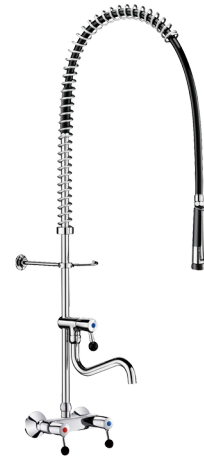

## DESCRIPTION

Combiné de pré lavage mural avec mélangeur - Réf. 5634

Combiné de pré lavage complet avec robinet de puisage adapté à un usage intensif en cuisines professionnelles.

Mélangeur mural F3/4" à entraxe variable avec :

- Têtes à clapet à mécanisme renforcé avec manettes ergonomiques.
- Raccords excentrés M1/2" M3/4".
- Clapets antiretour incorporés dans le mélangeur.

Robinet de puisage avec bec tube orientable L.200.

- Plein débit 25 l/min en 1/4 de tour.

- Tête à clapet à mécanisme renforcé avec manette ergonomique.

Douchette à jet réglable noire avec débit 9 l/min en sortie (réf. 433010).

Douchette à diffuseur antitartre et embout antichoc.

Flexible armé L.0,95 m noir qualité alimentaire.

Colonne 3/4" en laiton.

Collier mural réglable.

Ressort-guide Inox.

Garantie 30 ans.