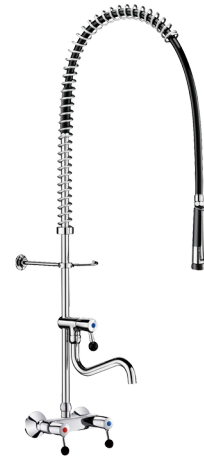

Combiné de pré lavage mural avec mélangeur

Réf. 5634

Avec robinet de puisage et bec tube orientable

Prix public indicatif HT France 2025 : 760,81 €

DESCRIPTION

Combiné de pré lavage mural avec mélangeur - Réf. 5634

Combiné de pré lavage complet avec robinet de puisage adapté à un usage intensif en cuisines professionnelles.

Mélangeur mural F3/4" à entraxe variable avec :

- Têtes à clapet à mécanisme renforcé avec manettes ergonomiques.
- Raccords excentrés M1/2" M3/4".
- Clapets antiretour incorporés dans le mélangeur.

Robinet de puisage avec bec tube orientable L.200.

- Plein débit 25 l/min en 1/4 de tour.

- Tête à clapet à mécanisme renforcé avec manette ergonomique.

Douchette à jet réglable noire avec débit 9 l/min en sortie (réf. 433010).

Douchette à diffuseur antitartre et embout antichoc.

Flexible armé L.0,95 m noir qualité alimentaire.

Colonne 3/4" en laiton.

Collier mural réglable.

Ressort-guide Inox.

Garantie 30 ans.

CARACTÉRISTIQUES TECHNIQUES