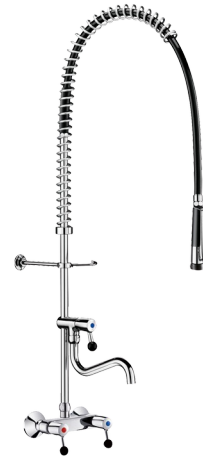

## DESCRIPTION

Combiné de pré lavage mural avec mélangeur - Réf. 5634

Combiné de pré lavage complet avec robinet de puisage adapté à un usage intensif en cuisines professionnelles.

Mélangeur mural F3/4" à entraxe variable avec :

- Têtes à clapet à mécanisme renforcé avec manettes ergonomiques.
- Raccords excentrés M1/2" M3/4".
- Clapets antiretour incorporés dans le mélangeur.

Robinet de puisage avec bec tube orientable L.200.

- Plein débit 25 l/min en 1/4 de tour.

- Tête à clapet à mécanisme renforcé avec manette ergonomique.

Douchette à jet réglable noire avec débit 9 l/min en sortie (réf. 433010).

Douchette à diffuseur antitartre et embout antichoc.

Flexible armé L.0,95 m noir qualité alimentaire.

Colonne 3/4" en laiton.

Collier mural réglable.

Ressort-guide Inox.

Garantie 30 ans.