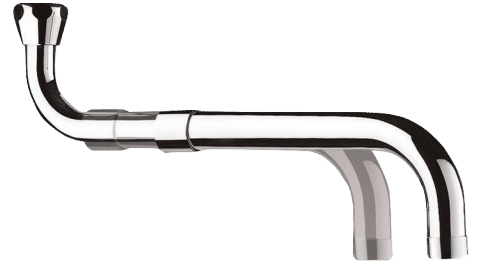

Bec télescopique orientable

Réf. 966230

L.200-290

Prix public indicatif HT France 2024 : 76,89 €

DESCRIPTION

Bec télescopique orientable - Réf. 966230

Bec télescopique orientable L.200-290 mm.
F3/4".

Laiton chromé.

Brise-jet antitartre.

Montage par-dessous ou par-dessus une robinetterie murale.

AVANTAGES

Montage sur robinet mural par-dessus/par-dessous

CARACTÉRISTIQUES TECHNIQUES

Bec télescopique orientable - Réf. 966230

Longueur de bec	200 à 290 mm
Finition	Laiton chromé
Normes	ACS 
Garantie	