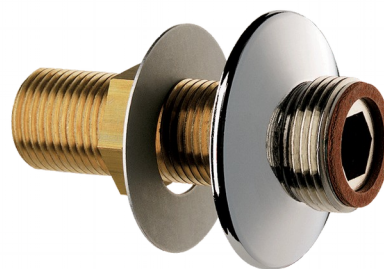

Raccord droit

Réf. 846421.2P

TC de 38 mm, MM1/2"

Prix public indicatif HT France 2024 : 25,60 €

DESCRIPTION

Raccord droit - Réf. 846421.2P

Raccord droit en laiton chromé.
 Pour traversée de cloison de 38 mm.
 MM1/2".
 L.70 mm.
 Rosace Ø 50.
 Livré par 2 pièces.
 Garantie 30 ans.

AVANTAGES

Laiton chromé

CARACTÉRISTIQUES TECHNIQUES

Raccord droit - Réf. 846421.2P

Raccordement	MM1/2"
Longueur	70 mm
Normes	ACS 
Garantie	