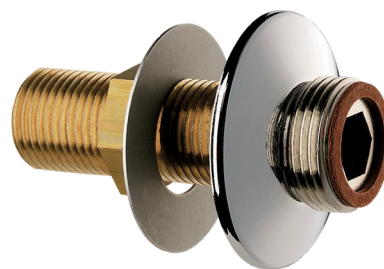

Raccord droit

Réf. 846421.2P

TC de 38 mm, MM1/2"

Prix public indicatif HT France 2024 : 25,60 €

DESCRIPTION

Raccord droit - Réf. 846421.2P

Raccord droit en laiton chromé.
 Pour traversée de cloison de 38 mm.
 MM1/2".
 L.70 mm.
 Rosace Ø 50.
 Livré par 2 pièces.
 Garantie 30 ans.

AVANTAGES

Laiton chromé

CARACTÉRISTIQUES TECHNIQUES

Raccord droit - Réf. 846421.2P

Raccordement	MM1/2"
Longueur	70 mm
Normes	ACS 
Garantie	