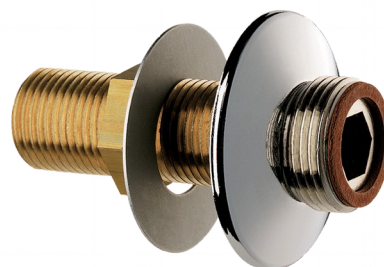

Raccord droit

Réf. 846421.2P

TC de 38 mm, MM1/2"

Prix public indicatif HT France 2024 : 25,60 €

DESCRIPTION

Raccord droit - Réf. 846421.2P

Raccord droit en laiton chromé.
 Pour traversée de cloison de 38 mm.
 MM1/2".
 L.70 mm.
 Rosace Ø 50.
 Livré par 2 pièces.
 Garantie 30 ans.

AVANTAGES

Laiton chromé

CARACTÉRISTIQUES TECHNIQUES

Raccord droit - Réf. 846421.2P

Raccordement	MM1/2"
Longueur	70 mm
Normes	ACS 
Garantie	