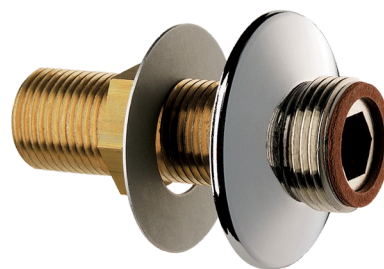

Raccord droit

Réf. 846421.2P

TC de 38 mm, MM1/2"

Prix public indicatif HT France 2025 : 26,37 €

DESCRIPTION

Raccord droit - Réf. 846421.2P

Raccord droit en laiton chromé.
 Pour traversée de cloison de 38 mm.
 MM1/2".
 L.70 mm.
 Rosace Ø 50.
 Livré par 2 pièces.
 Garantie 30 ans.

AVANTAGES

Laiton chromé

CARACTÉRISTIQUES TECHNIQUES

Raccord droit - Réf. 846421.2P

Raccordement	MM1/2"
Longueur	70 mm
Normes	ACS 
Garantie	