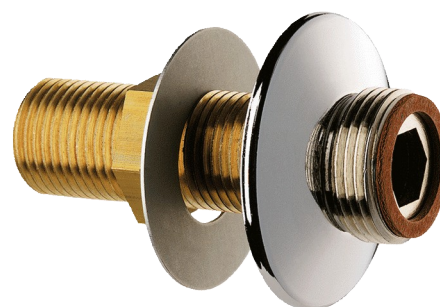

## Raccord droit

Réf. 846427.2P

TC de 39 mm, M1/2" - M3/4"

Prix public indicatif HT France 2024 : 25,93 €

### DESCRIPTION

Raccord droit - Réf. 846427.2P

Raccord droit en laiton chromé.  
 Pour traversée de cloison de 39 mm.  
 M1/2" - M3/4".  
 L.73 mm.  
 Rosace Ø 50.  
 Livré par 2 pièces.  
 Garantie 30 ans.

### AVANTAGES

Laiton chromé

### CARACTÉRISTIQUES TECHNIQUES

Raccord droit - Réf. 846427.2P

Raccordement	M1/2" - M3/4"
Longueur	73 mm
Normes	ACS 
Garantie	