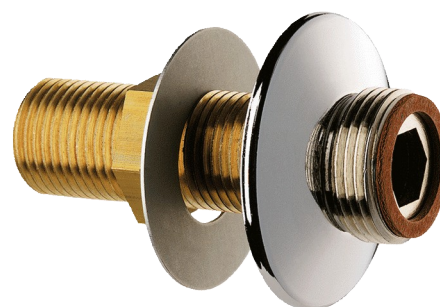

Raccord droit

Réf. 846427.2P

TC de 39 mm, M1/2" - M3/4"

Prix public indicatif HT France 2024 : 25,93 €

DESCRIPTION

Raccord droit - Réf. 846427.2P

Raccord droit en laiton chromé.
 Pour traversée de cloison de 39 mm.
 M1/2" - M3/4".
 L.73 mm.
 Rosace Ø 50.
 Livré par 2 pièces.
 Garantie 30 ans.

AVANTAGES

Laiton chromé

CARACTÉRISTIQUES TECHNIQUES

Raccord droit - Réf. 846427.2P

Raccordement	M1/2" - M3/4"
Longueur	73 mm
Normes	ACS 
Garantie	