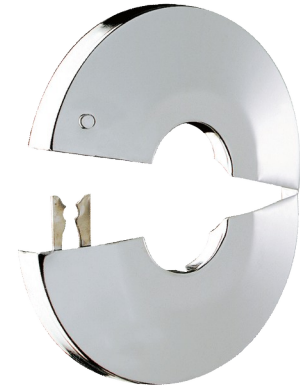

Rosace ouvrante

Réf. 824012.2P

Ø 12/54

Prix public indicatif HT France 2025 : 10,85 €

DESCRIPTION

Rosace ouvrante - Réf. 824012.2P

Rosace ouvrante chromée.
 Ø 12/54, H.9 mm.
 Laiton massif.
 Livré par 2 pièces.
 Garantie 30 ans.

AVANTAGES

Laiton chromé

CARACTÉRISTIQUES TECHNIQUES

Rosace ouvrante - Réf. 824012.2P

Hauteur 9 mm

Garantie