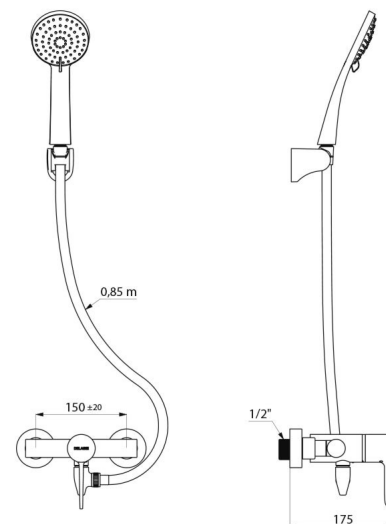

AVANTAGES

Séquentiel : ouverture/fermeture sur l'eau froide

Hygiène maximale : absence de clapet antiretour

SECURITHERM : sécurité antibrûlure optimale

Thermostatique : stabilité de température totale